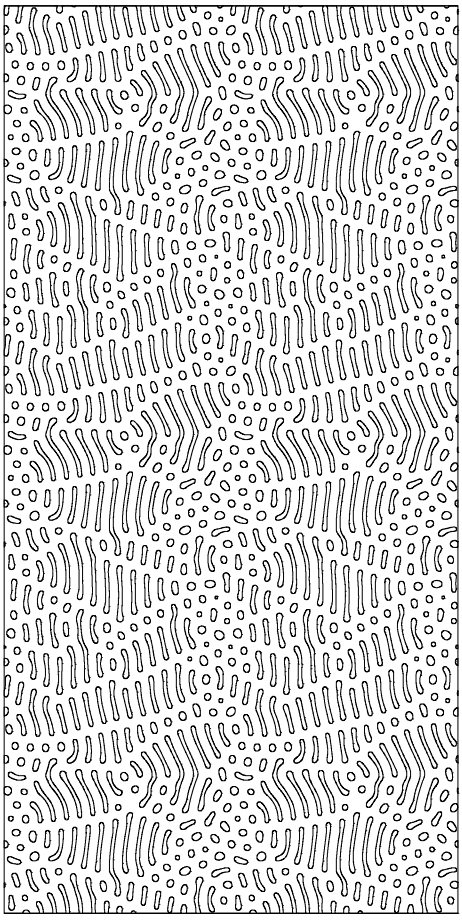

coral

dots

blurry

twisted

fiber

voronoi